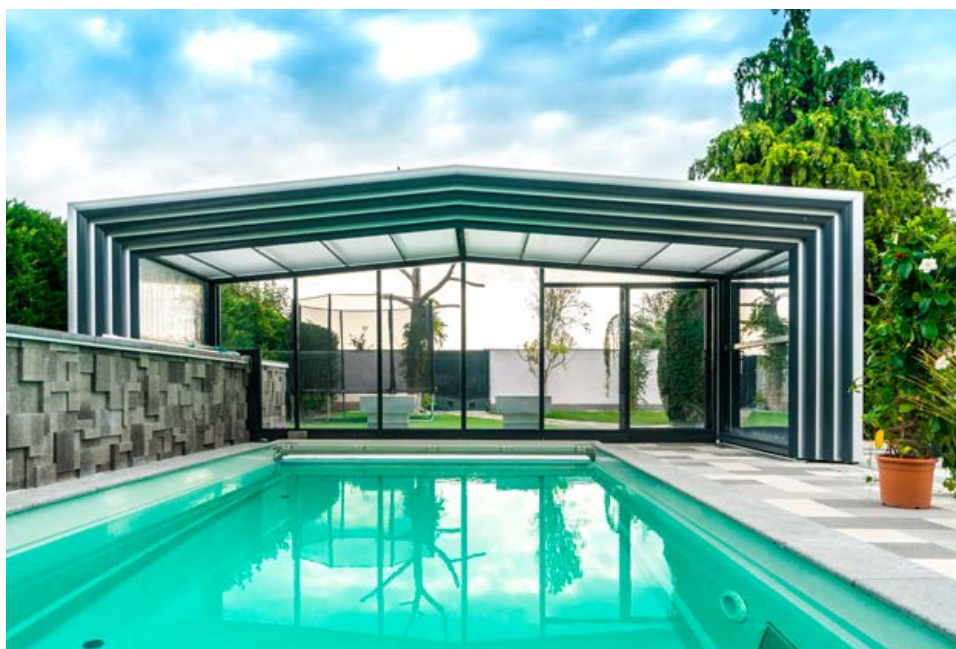

ORION / ORION 5

Das teleskopartig verschiebbare Modell ORION ohne Laufschiennen, mit senkrechten Seitenwänden, kann als Spitzenprodukt von novacommet bis zu einer Spannweite von 10 m geliefert werden. Wir bieten diese Überdachung – abhängig von der Größe – als manuelle oder auch als motorisierte Variante an.

Wichtige technische Angaben

MAßE: Breite: 5,0 - 10,0 m
                  Höhe: 2,4 - 3,3 m
                  (abhängig von der Breite)

Profile: AlMgSi 0,5 F19 (60x100 oder 60x160 mm)

Farbauswahl
der Profile: Weiß (RAL 9010) / Silbereloxiert
                  oder
                  Anthrazit (RAL 7016) / Silbereloxiert

Verglasung: PC Doppelstegplatten
                  und PC-Platten massiv

Schienenbahn: Führungsschiene / Ohne Laufschiennen

Arretierung: Drehkopfschrauben

Frontwand-
ausführung: Verschiebbar mit doppelter Schiebetür

ORION

FARBE
Anthrazit (RAL 7016) + Eloxiert

MAßE
L: 8600 mm, B: 7800 mm, H: 2700 mm