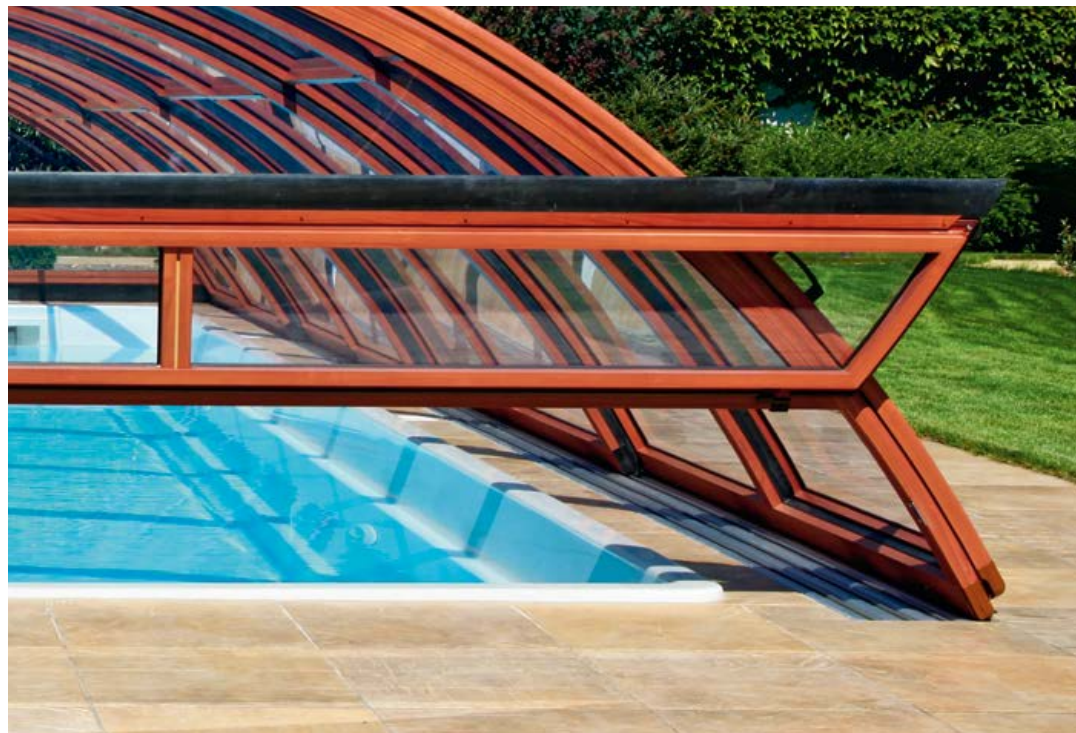

SUN / SKY / STANDARD

Überdachungen mit kreisbogenförmigem Querschnitt. Die Leichtmetallkonstruktionen mit einfacher Linienführung und wunderschöner Ausführung sind die wahren Klassiker von novacomet.

Wichtige technische Angaben

MABE:	Breite: 3,5 - 7,0/5,75 m (Standard) Höhe: 1,1 - 3,0/1,75 m (Standard) (abhängig von Breite und Modell)
Profile:	AlMgSi 0,5 F19 - 54x40 mm (Sun, Sky), 44x40 (Standard)
Farbauswahl der Profile:	Weiß (RAL 9010) Weißaluminium (RAL 9006) Graualuminium (RAL 9007) Anthrazit (RAL 7016)
Verglasung:	PC Doppelstegplatten (Sun, Standard Thermo) PC-Platten massiv (Sky, Standard Clear)
Schienenbahn:	Superflache Schiene (12 mm)
Arretierung:	Automatische/ semi-intelligente Arretierung (Standard)
Frontwandausführung:	Schiebbar mit 50 mm Gummilippe

Bei den Standard Modellen gehören nur die Farben weißaluminium, weiß und anthrazit zur Standardausführung.

FARBE
Holzdekor (Sonderfarbe gegen Aufpreis)
MABE
L: 8200 mm, B: 4500 mm, H: 1400 mm