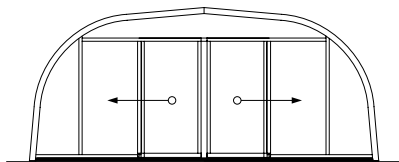

GALAXY / GALAXY 170

Das Modell GALAXY bietet eine Lösung bis 14 m Spannweite. Dieses Modell ist fix montiert, nicht verschiebbar, lässt sich aber in der gesamten Länge der Überdachung in 2 m Höhe öffnen.

Wichtige technische Angaben

MAßE: Breite: 5,5 - 14,0 m
Höhe: 2,5 - 3,5 m
(abhängig von der Breite)

Profile: AlMgSi 0,5 F19 (70x100 mm)

Farbauswahl der Profile: Weiß (RAL 9010)
Anthrazit (RAL 7016)

Verglasung: PC Doppelstegplatten und PC-Platten massiv

Schienenbahn: Ohne Laufschielen

Arretierung: Fix verschraubt

Frontwandausführung: Fix mit doppelter Schiebetür