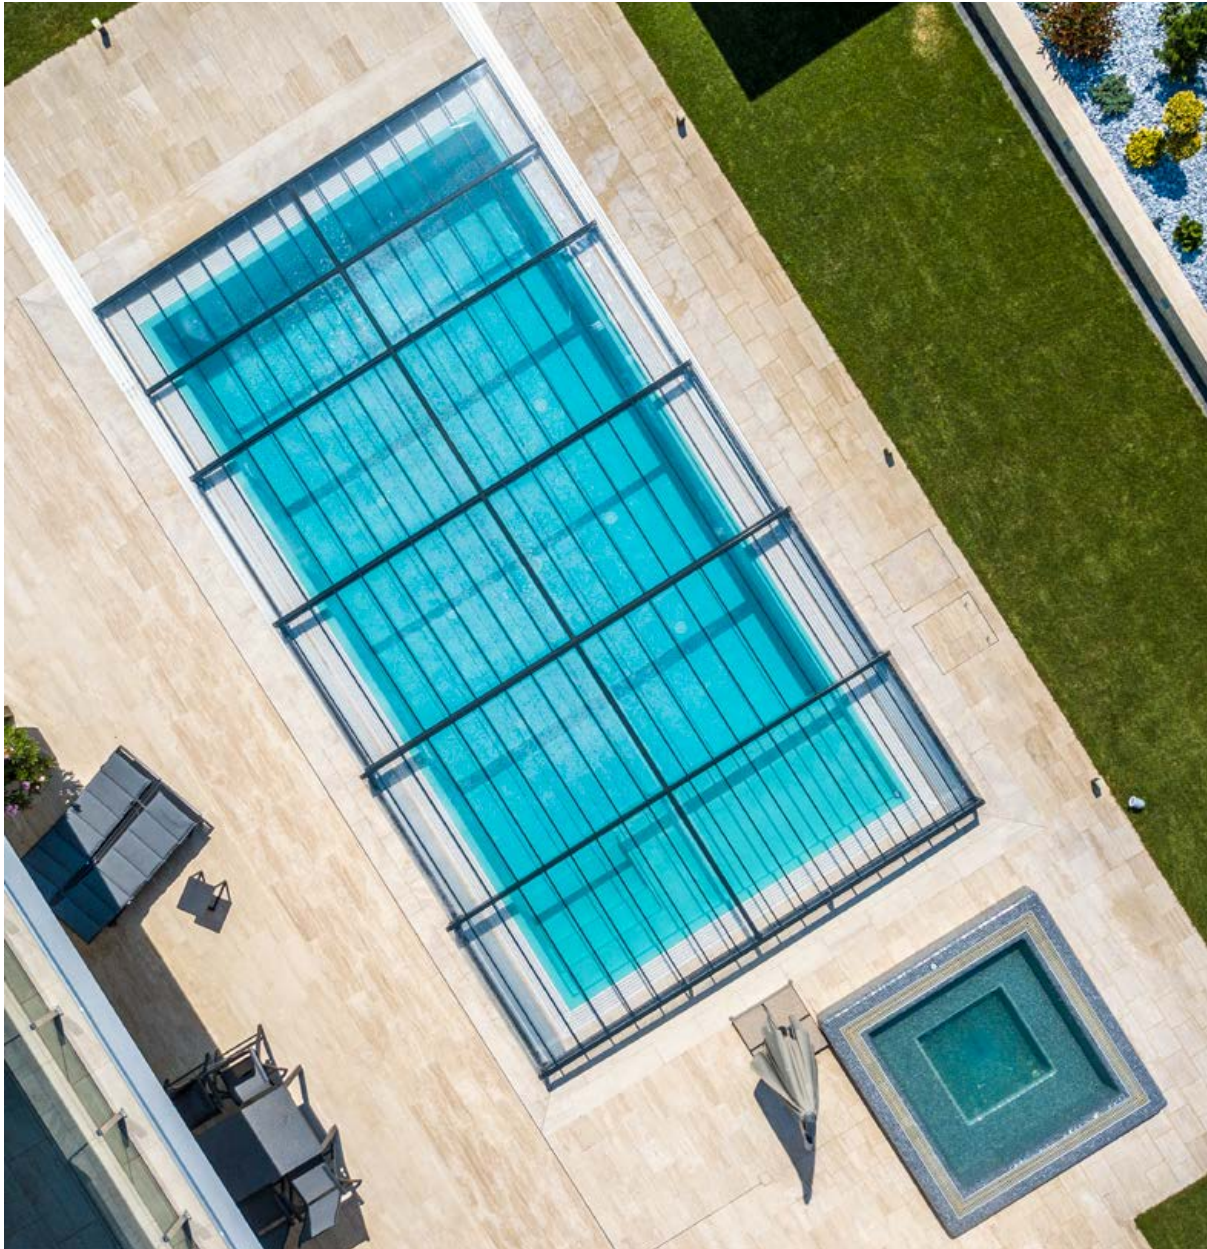

FARBE
Anthrazit (RAL 7016)
MAßE
L: 11000 mm, B: 5500 mm, H: 600 mm