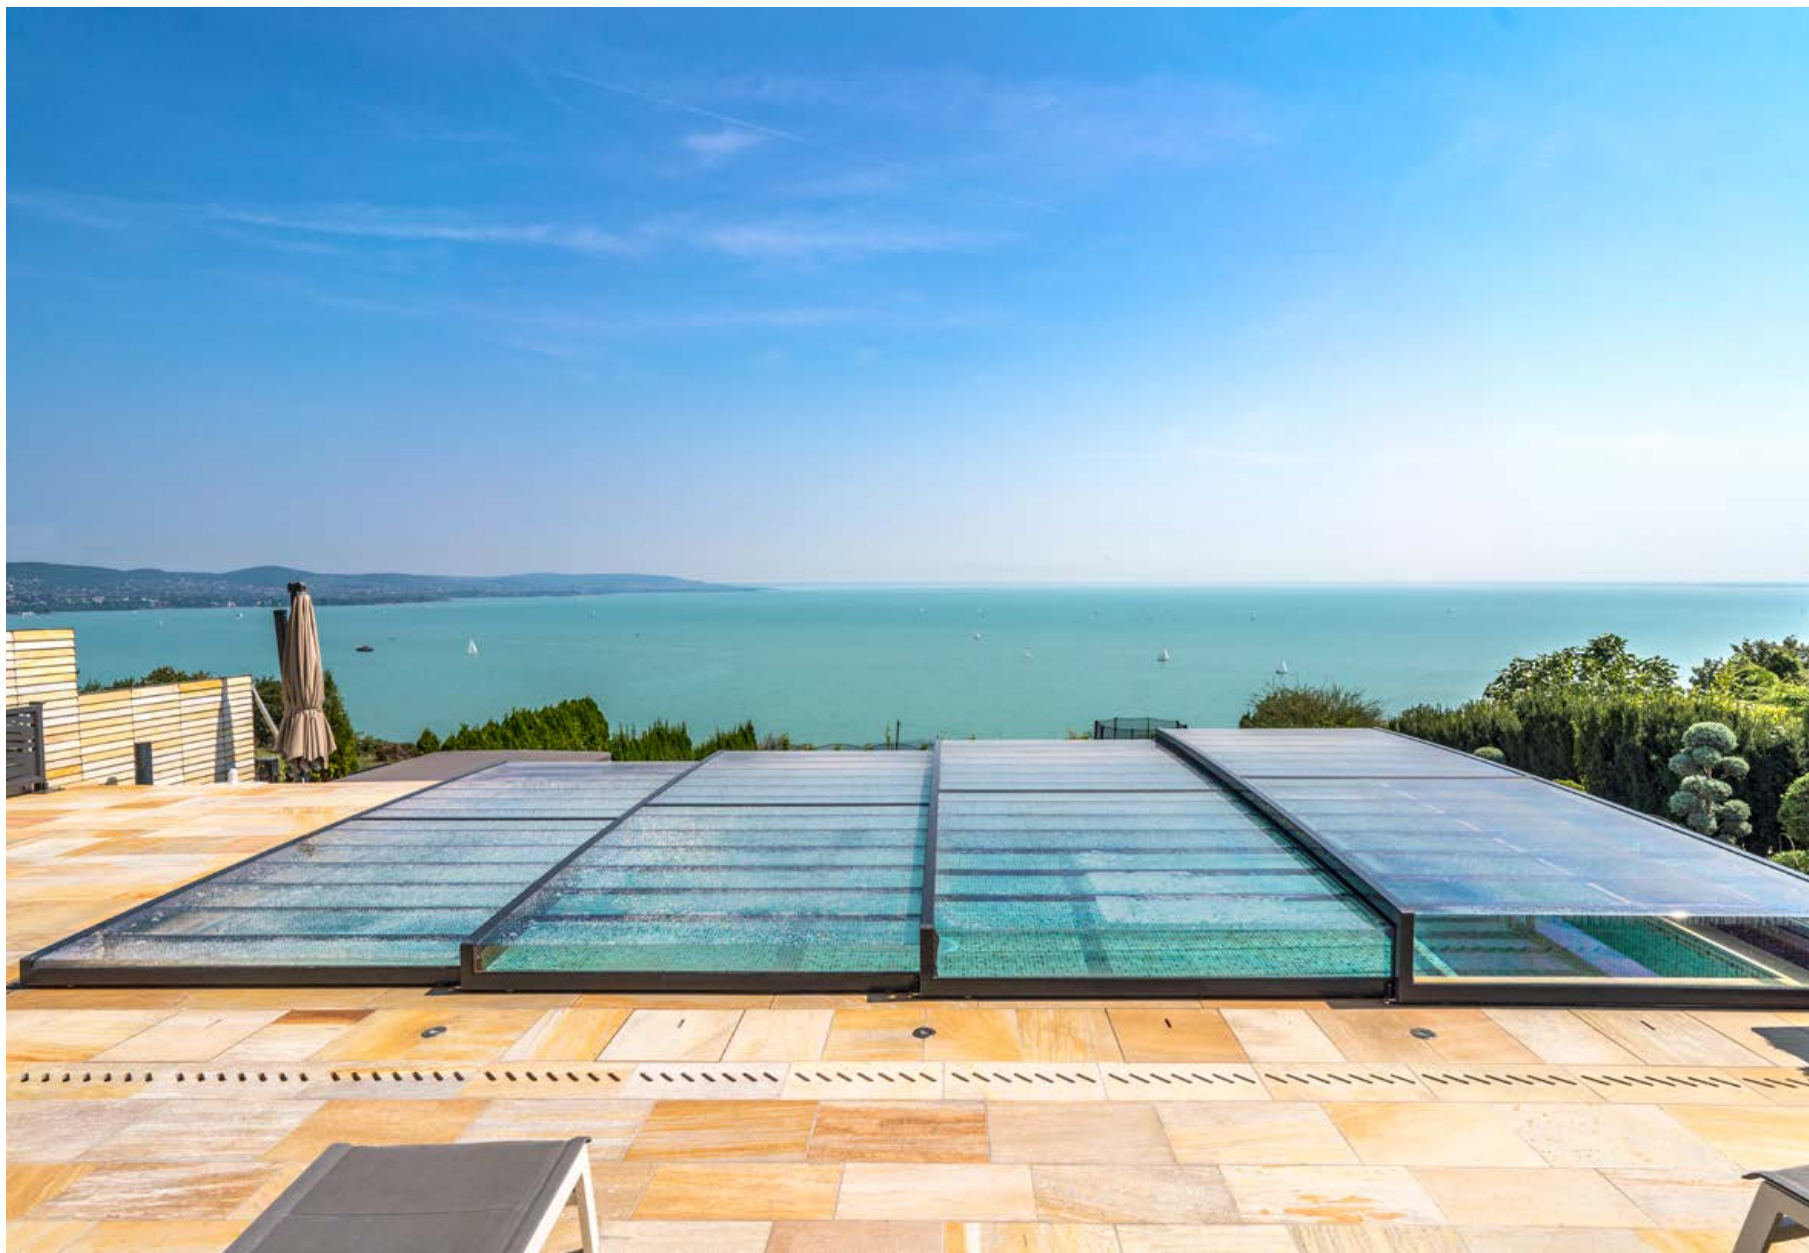

FARBE
Anthrazit (RAL 7016)
MAßE
L: 8000 mm, B: 4500 mm, H: 500 mm