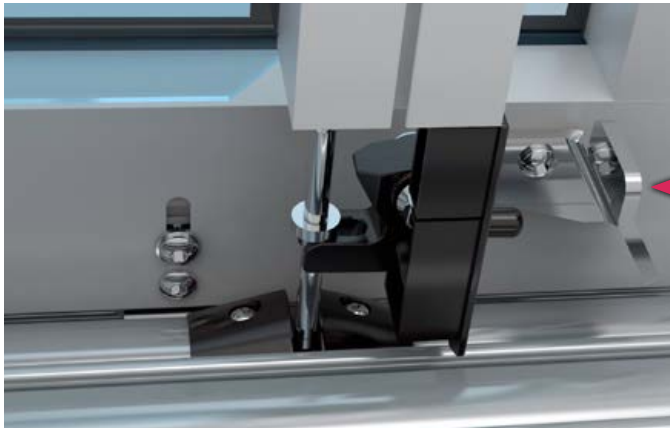

VERSCHIEBEN DER ÜBERDACHUNG

FUNKTIONSPRINZIP DER SEMI-INTELLIGENTEN ARRETIERUNG

Bewegungsoptionen

Die herkömmlichen Überdachungen leiten die auftretenden waagerechten Kräfte allgemein durch die Schienenbahn ab.

Den Konstruktionslösungen des Modells zu verdanken, bieten die senkrechten Seitenwände der Überdachung die Möglichkeit, das Modell mit einer einseitigen oder zweiseitigen Schiene betreiben zu können. Die waagerechten Kräfte können durch die außerordentlich starken Knickpunktausführungen außer Betracht gelassen werden. Dadurch kann die Überdachung, je nach Kundenwunsch, auf der frequentiert benutzten Seite ohne Schienenbahn montiert und betrieben werden.

Die Segmente positionieren sich während des Öffnungs- und Schließvorganges voll automatisch, zugleich sind diese einzeln verschiebbar.