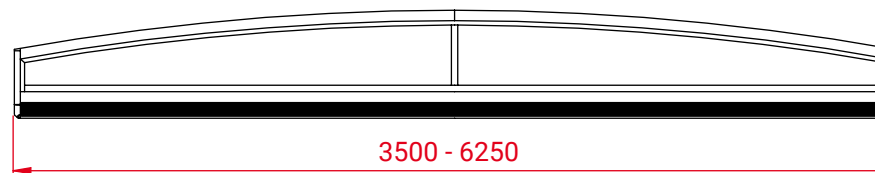

## Technische Angaben

Profil: AlMgSi 0,5 F19 (70x54 mm)

Beschichtung: pulverbeschichtet (RAL)

Verglasung: 4 mm solide PC-Platten

Schienenbahn: superflach (12 mm)

Arretierung: semi-intelligent\*

Frontwand: 120-180 mm Klappe

Rückwand: schiebbar mit 100 mm Gummilippe

\* Seite 6.

SEGMENTHÖHEN:  
(bei maximaler, 6250 mm Breite)

MINIMALE UND MAXIMALE BREITE:

Technische Änderungen vorbehalten!