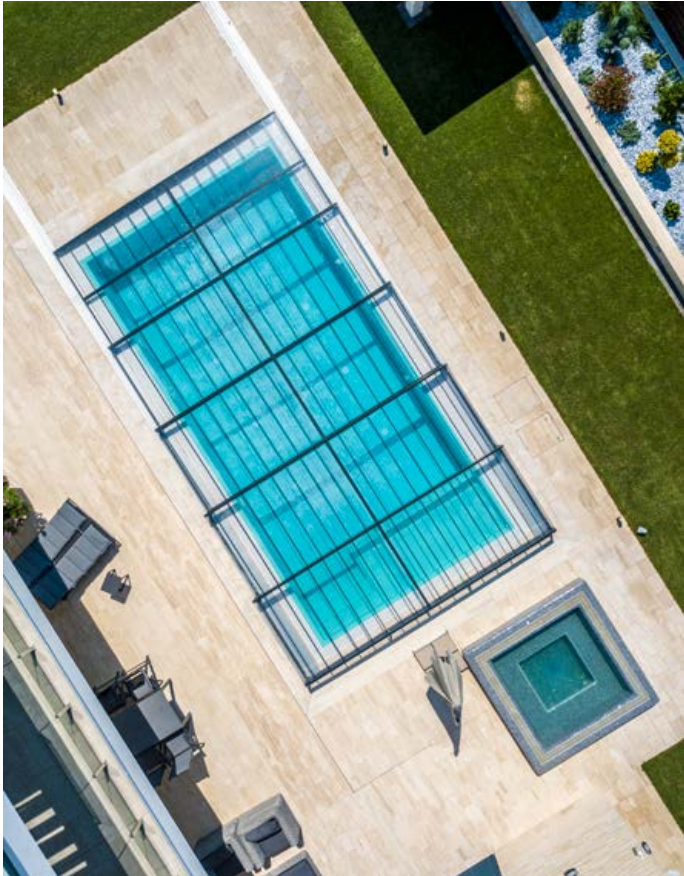

SUPERFLACH  
**HORIZON POOLÜBERDACHUNG**

HORIZON

## NOVACOMET HORIZON POOLÜBERDACHUNG MIT MINIMAL DESIGN

Die Ingenieure von novacomet gehören zu den ersten, die zur Formenwelt der zeitgenössischen Architektur das Modell HORIZON, eine leicht adaptierbare Überdachung im minimal Design, entwickelt haben.

Die ausserordentlich starke Typenstatik ermöglicht eine sichere Nutzung. Zudem fügt es sich mit seiner, superflachen Bauhöhe ästhetisch in den Garten ein und passt sich der gebauten Umgebung an.

Seinen statischen Eigenschaften und formalen Qualitäten zu verdanken, ist das Modell HORIZON heute eines der meist gefragten Überdachungsmodelle in Europa. Die Standardfarben wurden so konfiguriert, dass sie mit den Türen und Fenstern der heutigen Architektur harmonieren. Deshalb wird in der Grundausführung anthrazit (RAL 7016), weißaluminium (RAL 9006), graualuminium (RAL 9007) und weiß (RAL 9010) angeboten. Um den stetig steigenden Bedarf für das Überdachungsmodell HORIZON qualitativ und quantitativ erfüllen zu können, hat novacomet Anfang 2018 einen neuen Produktionsstandort mit 1800 m<sup>2</sup> Fläche erschaffen. Unter höchsten Produktionsstandards wird hier Ihre neue Schwimmbadüberdachung mit viele Liebe zum Detail hergestellt.