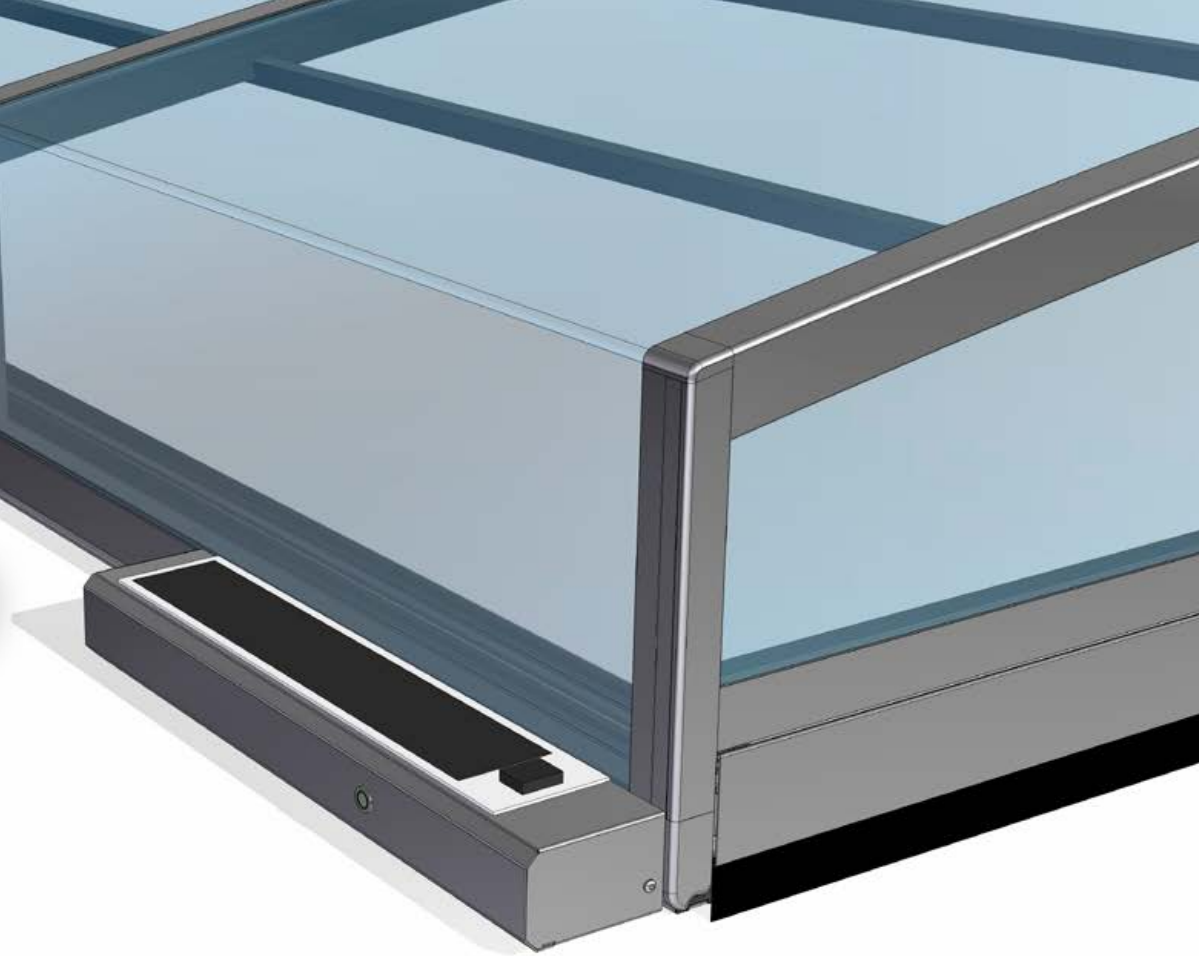

Smart Drive

INNOVATIVE MOTOR-ENTWICKLUNG

- ✓ Stärker und leiser (größere Leistung, kleinere Drehzahl)
- ✓ Solarpanel mit 10 W Leistung
- ✓ Intelligente Ladesteuerung, Schutz gegen Überladen, Tiefentladen und Kurzschluss, Laden mit Wärmekompensation
- ✓ Bluetooth Steuerung vom Handy / Tablet (iOS, Android)
- ✓ Wasserfeste Elektronik
- ✓ Manuelles Verschieben bei Fehlfunktion