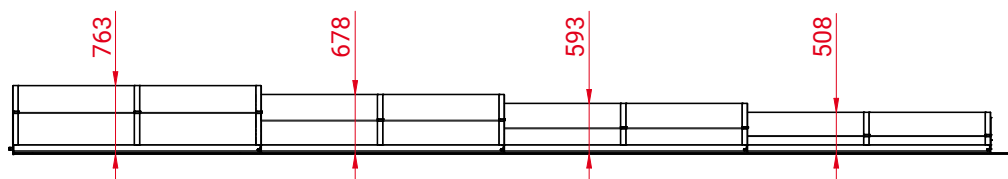

## Technische Angaben

Profil: AlMgSi 0,5 F19 (70x54 mm)

Beschichtung: pulverbeschichtet (RAL)

Verglasung: 4 mm solide PC-Platten

Schienenbahn: superflach (12 mm)

Arretierung: semi-intelligent\*

Frontwand: 120-180 mm Klappe

Rückwand: schiebbar mit 100 mm Gummilippe

\* Seite 6.

SEGMENTHÖHEN:  
(bei maximaler, 6250 mm Breite)

MINIMALE UND MAXIMALE BREITE:

Technische Änderungen vorbehalten!