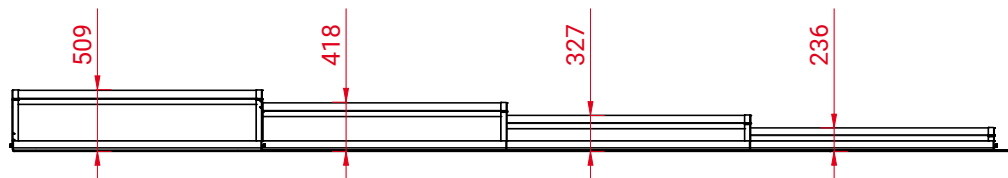

## Technische Angaben

Profil: AlMgSi 0,5 F19 (70x54 mm)

Beschichtung: pulverbeschichtet (RAL)

Verglasung: 4 mm solide PC-Platten

Schienenbahn: superflach (12 mm)

Arretierung: semi-intelligent\*

Frontwand: 120-180 mm Klappe

Rückwand: schiebbar mit 70-150 mm Gummilippe

\* Seite 6.

SEGMENTHÖHEN:  
(bei maximaler, 5750 mm Breite)

MINIMALE UND MAXIMALE BREITE: