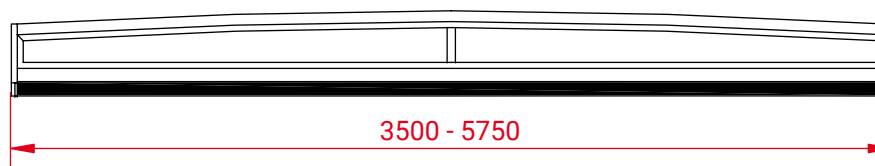

## Technische Angaben

Profil: AlMgSi 0,5 F19 (70x54 mm)

Beschichtung: pulverbeschichtet (RAL)

Verglasung: 4 mm solide PC-Platten

Schienenbahn: superflach (12 mm)

Arretierung: semi-intelligent\*

Frontwand: 120-180 mm Klappe

Rückwand: schiebbar mit 70-150 mm Gummilippe

\* Seite 6.

SEGMENTHÖHEN:  
(bei maximaler, 5750 mm Breite)

MINIMALE UND MAXIMALE BREITE: