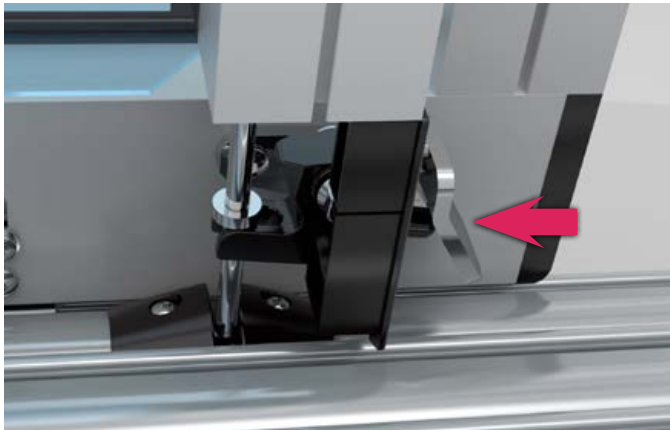

VERSCHIEBEN DER ÜBERDACHUNG

FUNKTIONSPRINZIP DER SEMI-INTELLIGENTEN ARRETIERUNG

Bewegungsoptionen

Die herkömmlichen Überdachungen leiten die auftretenden waagerechten Kräfte allgemein durch die Schienenbahn ab.

Den Konstruktionslösungen des Modells zu verdanken, bieten die senkrechten Seitenwände der Überdachung die Möglichkeit, das Modell mit einer einseitigen oder zweiseitigen Schiene betreiben zu können. Die waagerechten Kräfte können durch die außerordentlich starken Knickpunktausführungen außer Betracht gelassen werden. Dadurch kann die Überdachung, je nach Kundenwunsch, auf der frequentiert benutzten Seite ohne Schienenbahn montiert und betrieben werden.

Die Segmente positionieren sich während des Öffnungs- und Schließvorganges voll automatisch, zugleich sind diese einzeln verschiebbar.